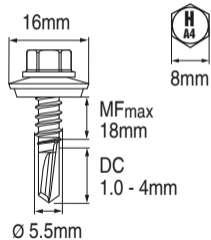

S-MD 41 LSS 5.5x38

2166424

Rostfrei / Inox / Stainless A4

2166467