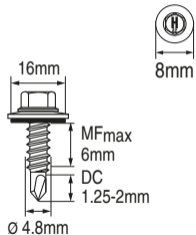

S-MD 51SS 4.8x19

2166401

Rostfrei / Inox / Stainless A4

2166444